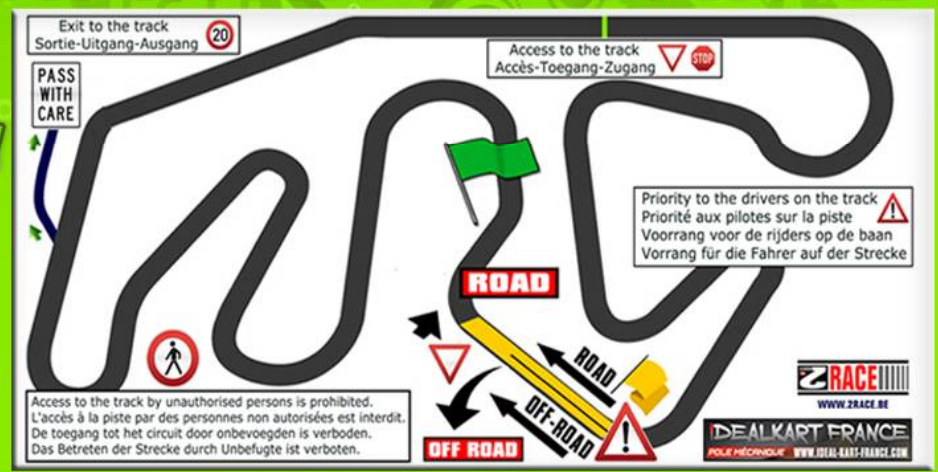

CARNIVAL DAYS 2023

2RACE
SLOW MED FAST
SUPERMOTO
BEGINNERS EXPERT

KARTING JUVAINCOURT

18+19+20 FEBRUARY 2023

40€/DAY

WITH OR WITHOUT OFFROAD

10€ EVENT /PILOT
ELECTRICITY
CAMPING
SHOWERS

EN - Before your departure, check whether there are any entry restrictions due to COVID-19
NL - Controleer voor je vertrek of er inreisbeperkingen zijn als gevolg van COVID-19
FR - Avant votre départ, vérifiez s'il existe des restrictions d'entrée en raison de COVID-19.
DE - Prüfen Sie vor Ihrer Abreise, ob es Einreisebeschränkungen aufgrund von COVID-19 gibt.

7 SESSIONS
09.00h - 18.00h
4 GROUPS

INFO: INFO.2RACE@GMAIL.COM
WWW.2RACE.BE

THE RESERVATION IS MANDATORY AND GUARANTEES THE PLACE

CARNIVAL DAYS 2023

2RACE
SLOW MED FAST
SUPERMOTO
BEGINNERS EXPERT

KARTING JUVAINCOURT

18+19+20 FEBRUARY 2023

40€/DAY

FUN TRACK INSCRIPTION 8.00 (-- Organized by Ideal Kart --)

GR1-2Race Slow+Med	09.00	10.20	11.40	13.00	14.20	15.40	17.00
GR2-2Race Med+Fast	09.20	10.40	12.00	13.20	14.40	16.00	17.15
GR3-Supermoto Beg	09.40	11.00	12.20	13.40	15.00	16.20	17.30
GR4-Supermoto Exp	10.00	11.20	12.40	14.00	15.20	16.40	17.45 18.00 STOP

WITH OR WITHOUT OFFROAD
7 SESSIONS
09.00h - 18.00h
4 GROUPS

Red Bull **OHVALE** **SPORT TIMING** **LIVE TIMING** **Husqvarna** **KTM**

INFO: INFO.2RACE@GMAIL.COM
WWW.2RACE.BE

THE RESERVATION IS MANDATORY AND GUARANTEES THE PLACE